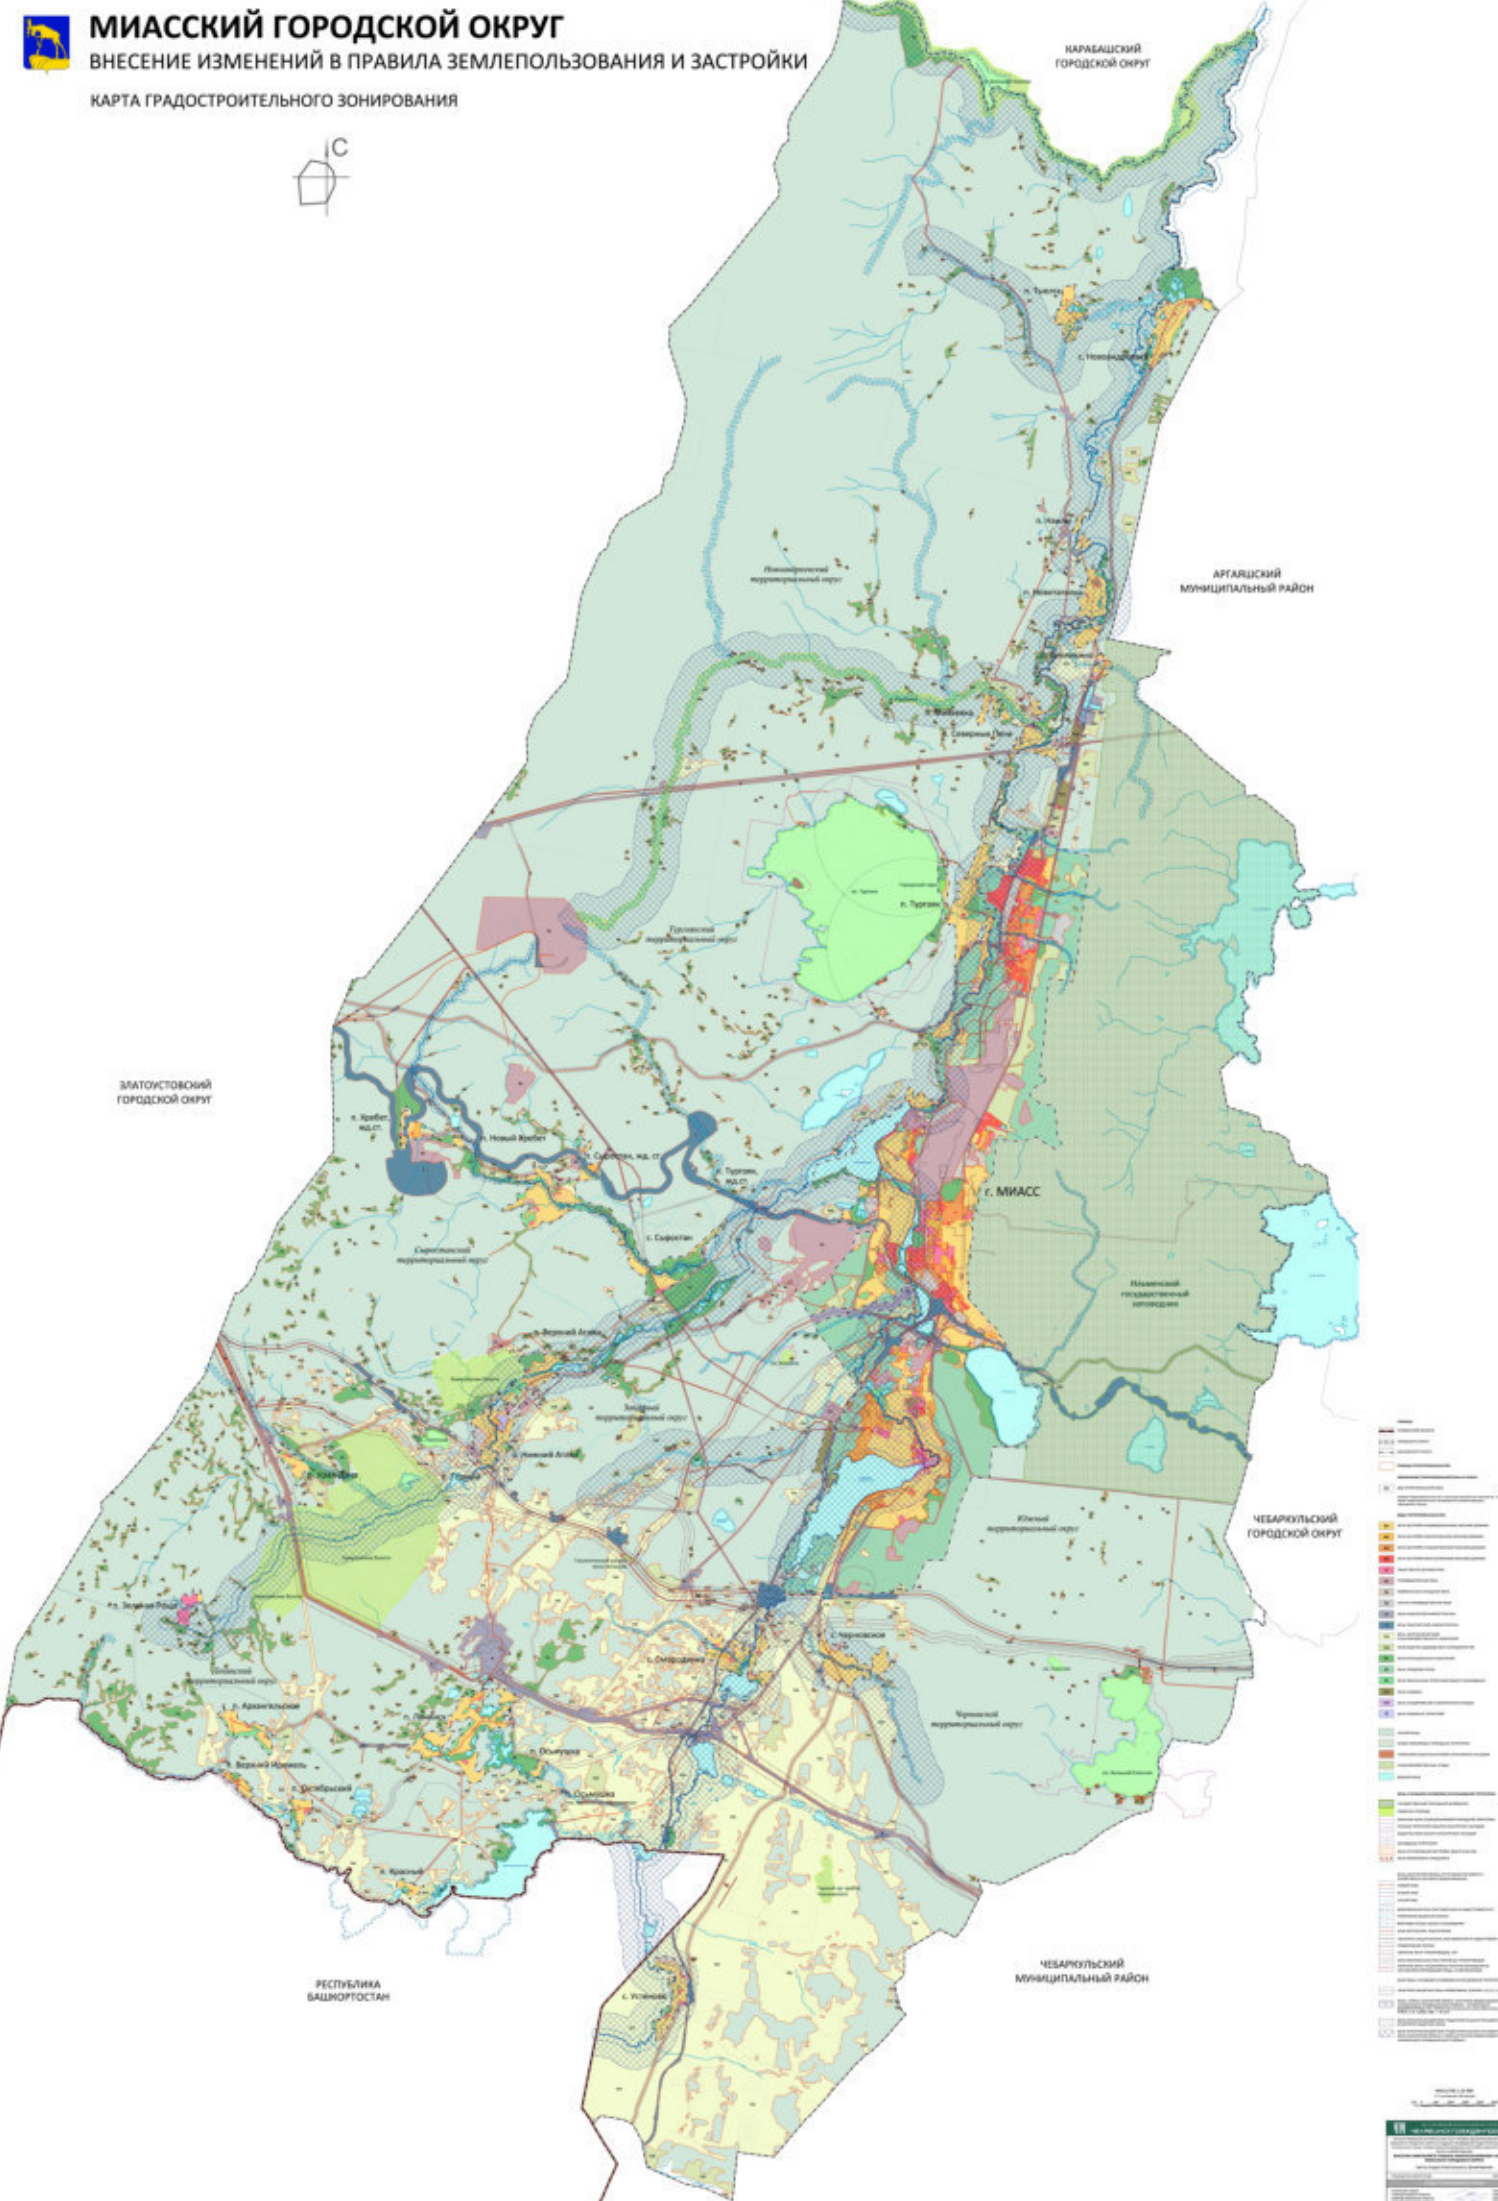

МИАССКИЙ ГОРОДСКОЙ ОКРУГ

ВНЕСЕНИЕ ИЗМЕНЕНИЙ В ПРАВИЛА ЗЕМЛЕПОЛЬЗОВАНИЯ И ЗАСТРОЙКИ

КАРТА ГРАДОСТРОИТЕЛЬНОГО ЗОНИРОВАНИЯ